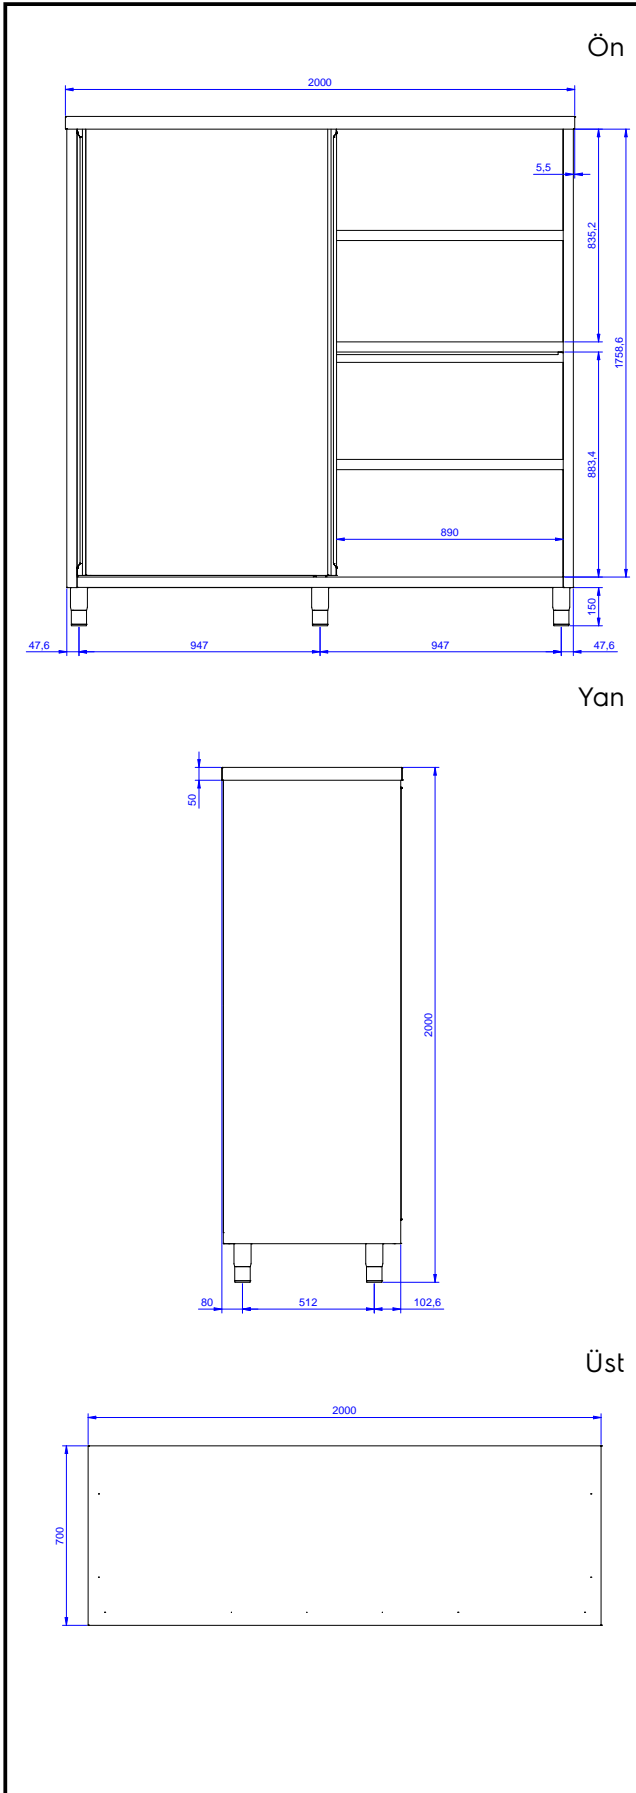

Konstruksiyon

- İçteki paslanmaz çelik, kaynaklı karkas yapı, konstruksiyonu çok güçlendirir ve dayanıklı kılar.
- 10/10 kalınlıkta 304 AISI paslanmaz çelik taban paneli 15/10 kalınlıkta alt takviyelerle güçlendirilmiştir.
- 2 adet 10/10 kalınlıkta 304 AISI paslanmaz çelik arka panel.
- Köşeleri perçinli, paslanmaz çelik, çapraz güçlendiricili ara raf.
- 10 mm yarıçaplı köşeli ve 13 mm derinlikte 100 mm yükseklikte sırt.
- 8/10 kalınlığında taban panelinin ön kesiti 40 mm yüksekliktedir; sac kenarları yukarı doğru kıvrılmıştır, altında takviye bulunur. Konstruksiyonu daha da güçlendirmek için bacaklara kaynaklanmıştır.
- Tamamen AISI 304 paslanmaz çelikten yapılmış ağır hizmet tipi konstruksiyon maksimum dayanıklılık sağlar.
- Çerçevenin ön tarafında bulunan çift katmanlı sürgülü iki kapak dolabın içinin daha kolay temizlenebilmesi için çıkarılabilir.
- Yüksekliği 150 mm, çapı 54 mm olan, -35/+25 mm ayarlanabilir 304 AISI paslanmaz çelik ayaklar.

Temel bilgiler:

Dolap genişliđi:	
133103 (AS2000EN)	1945 mm
Dolap derinliđi:	645 mm
Dolap yüksekliđi:	1797 mm
Dış boyutlar, Genişlik:	2000 mm
Dış boyutlar, Derinlik:	700 mm
Dış boyutlar, Yükseklik:	2000 mm
Net ağırlık:	140 kg